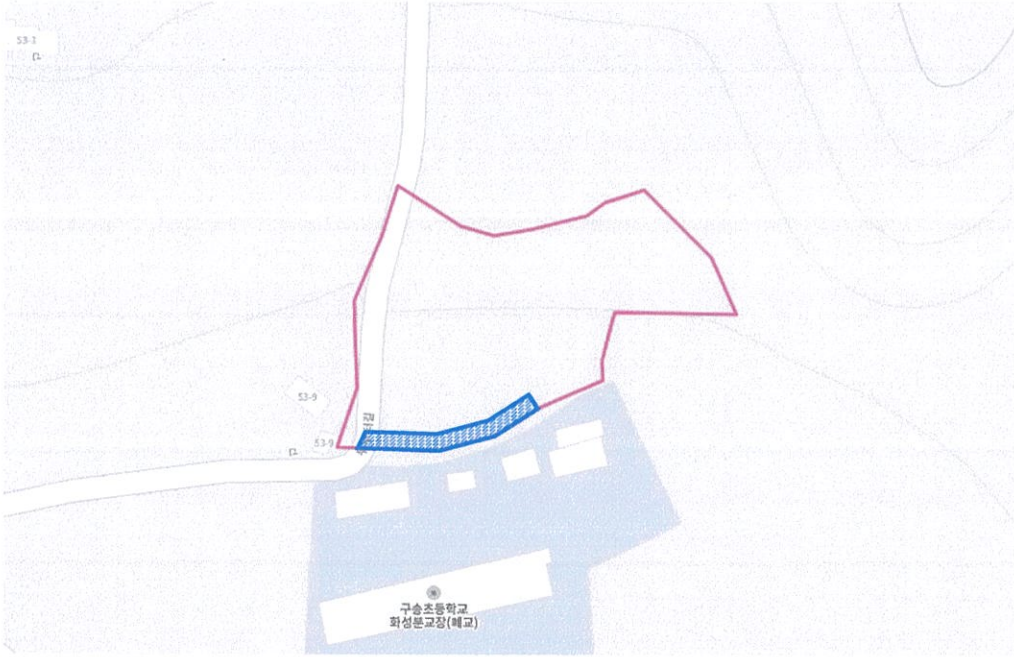

위 치 도

축척 : 임 의

현 황 도

축척 : □ 1/600 , ■ 1/1,500

이해관계인의 관련지번

홍천군 화촌면 구성포리 494번지 외