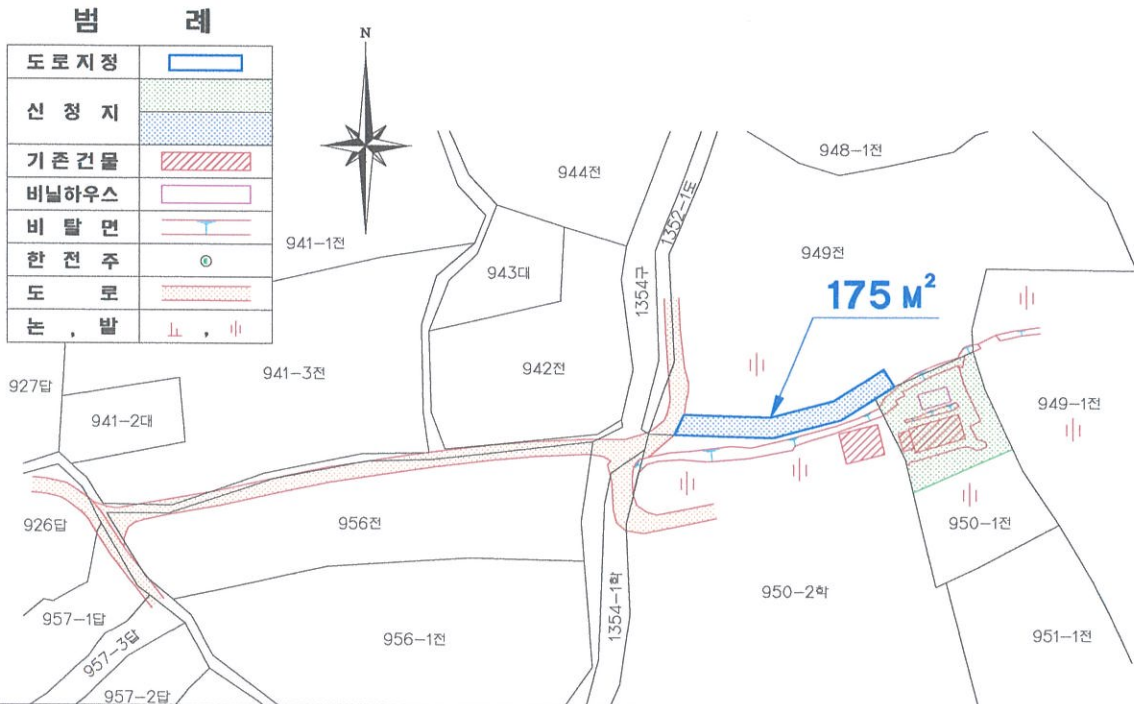

위 치 도

축척 : 임 의

현 황 도

축척 : □ 1/600 , ■ 1/1,500

이해관계인의 관련지번

홍천군 화촌면 구성포리 494번지 외