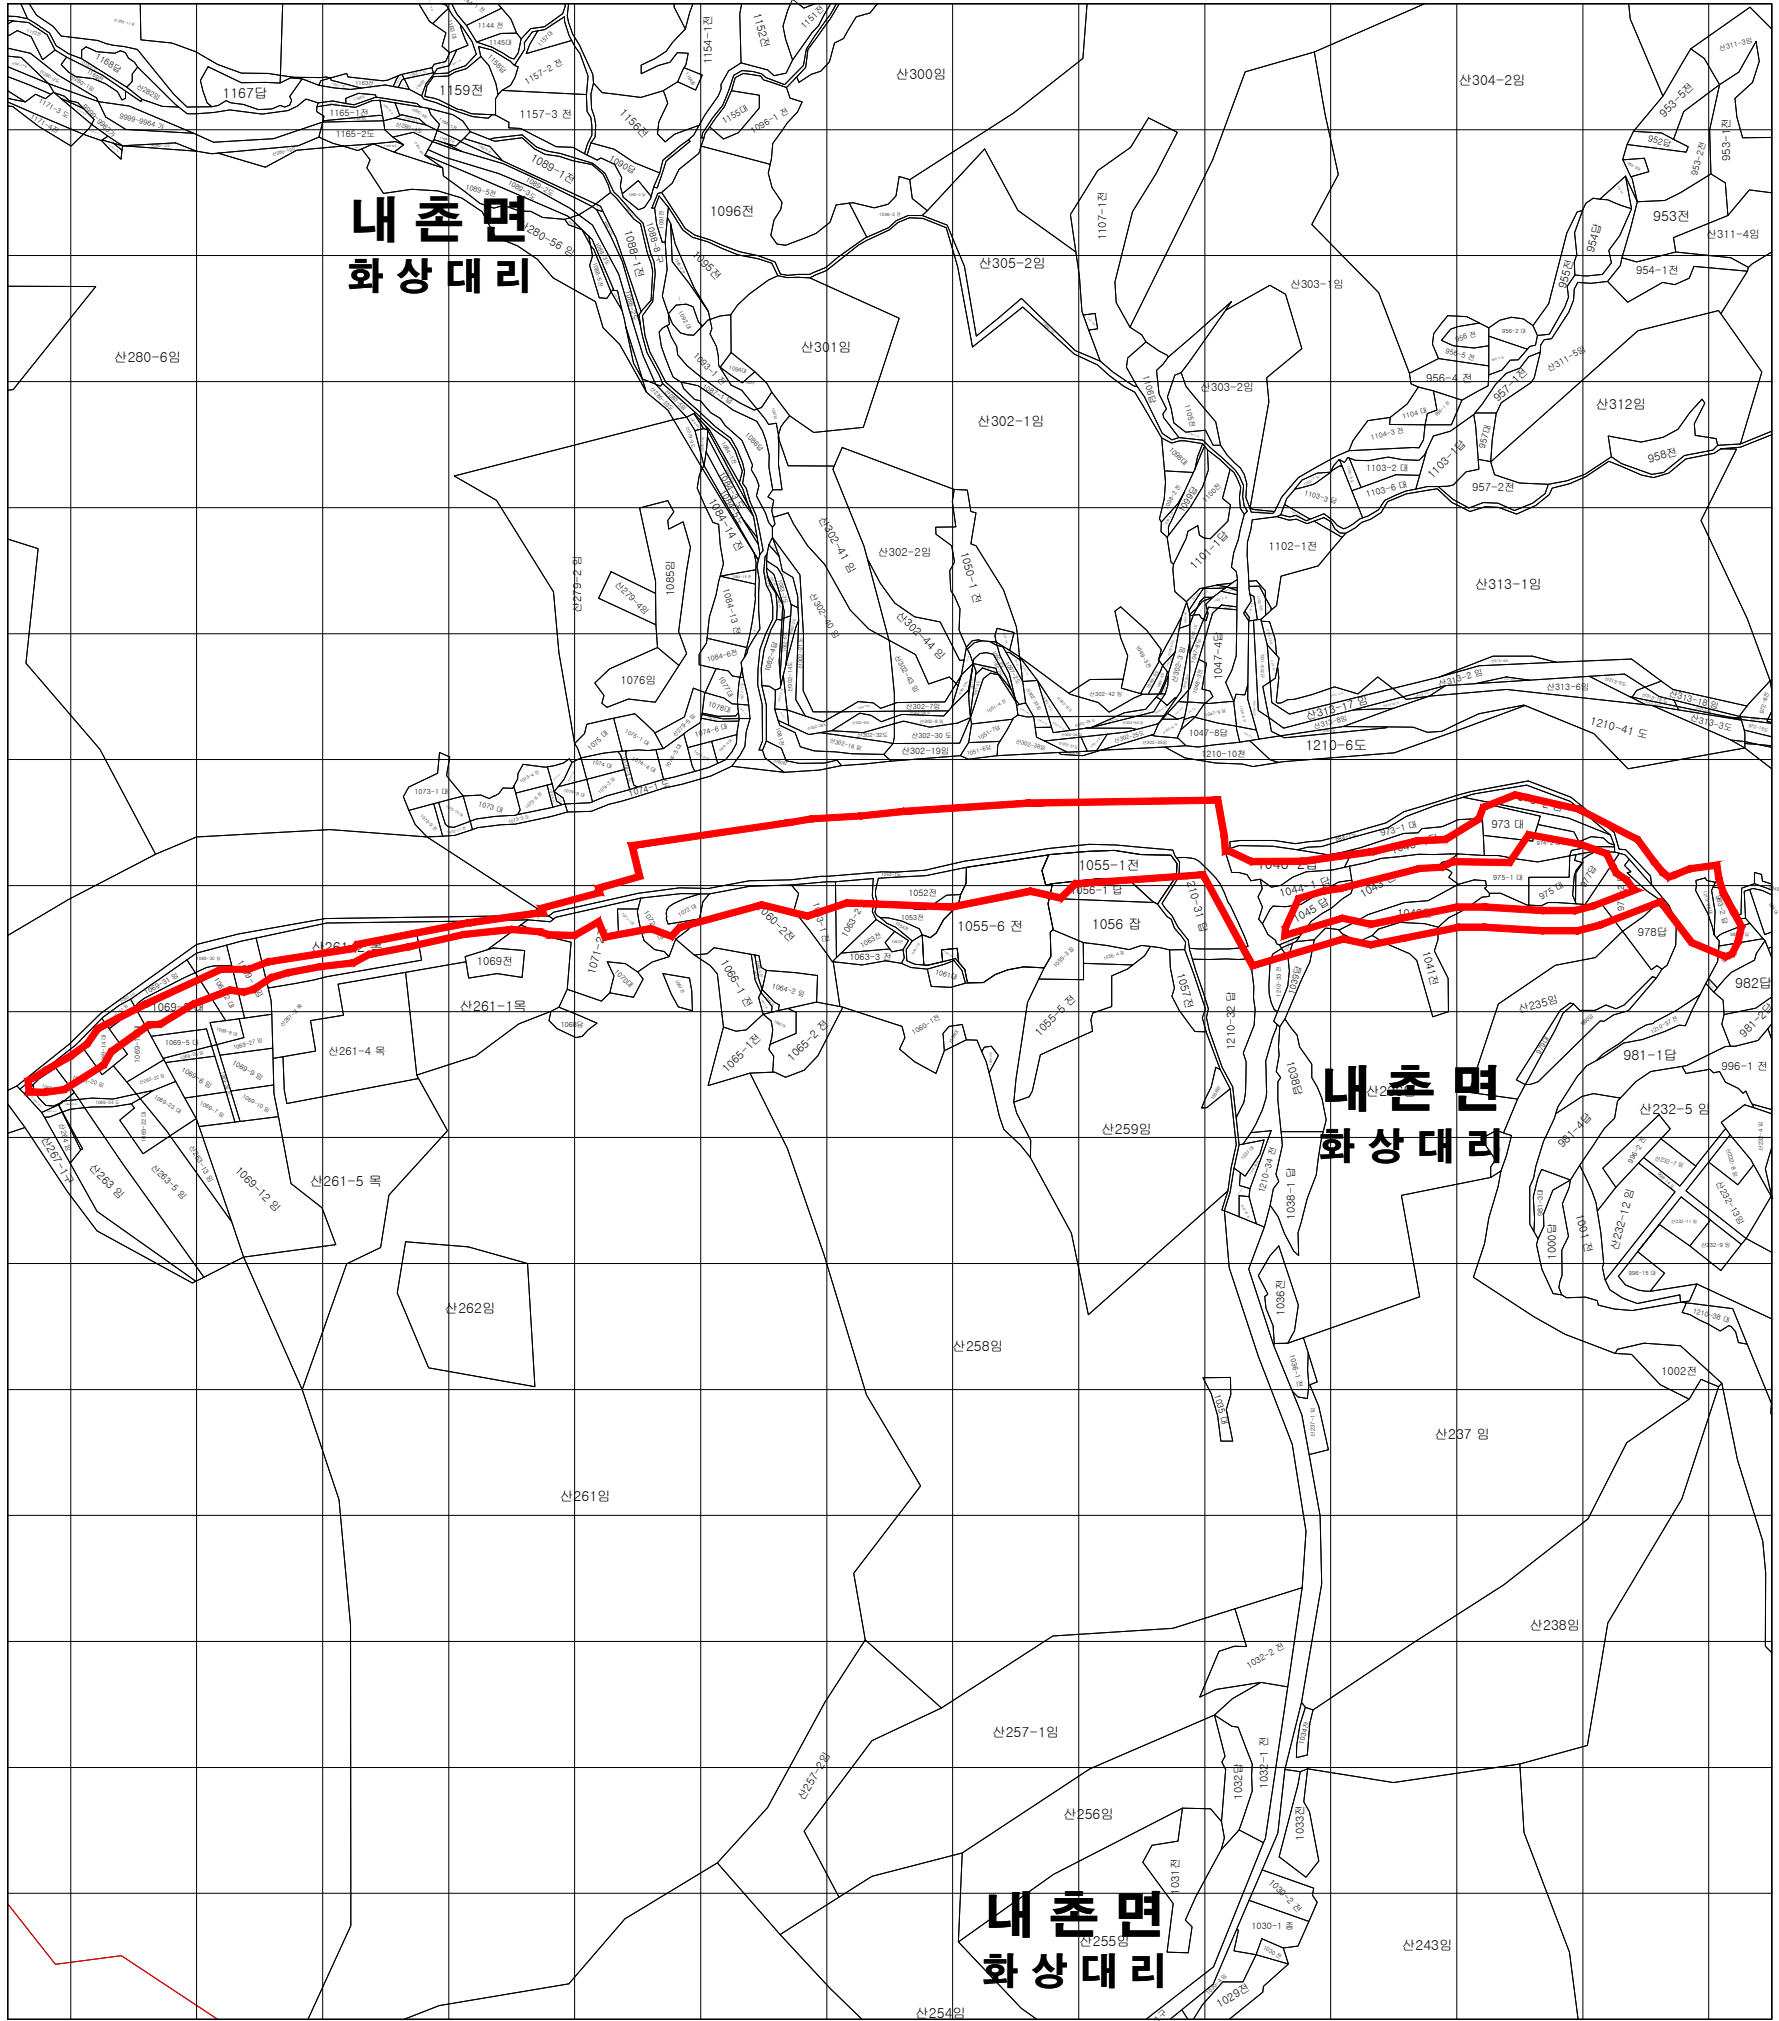

자연재해위험개선지구 지형도면고지도

도엽번호 : 01

289,850 478,900

291,250 478,900

289,850 477,300

291,250 477,300